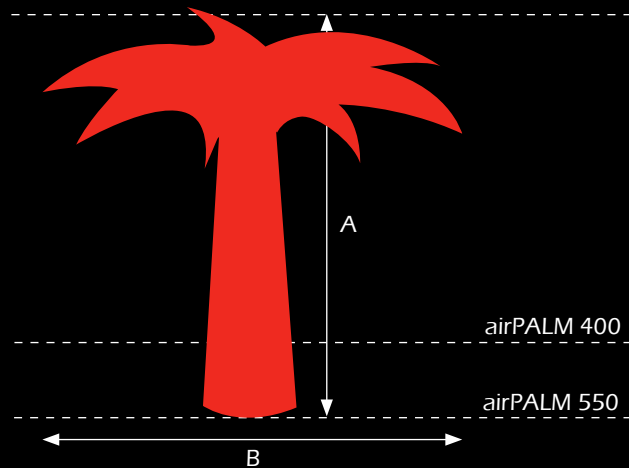

Der karibische airLIGHT

Erhältlich in 2 Höhen und 1 Farbausführung.
Bestehend aus 1 Technikplattform und 1 Raumlichthülle.

Farbausführung Körper:

Farbausführung Palmblätter: