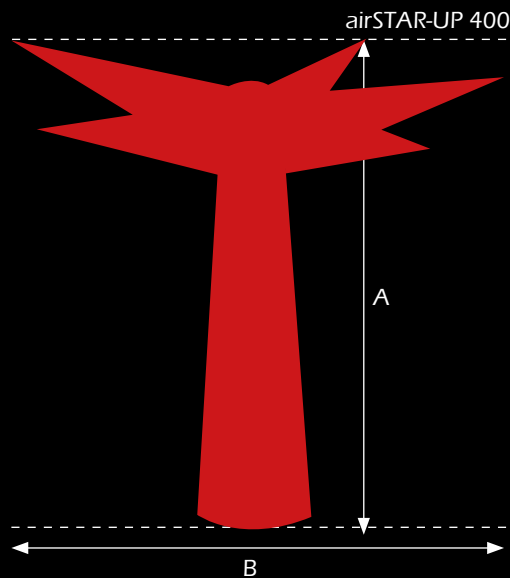

Der strahlende airLIGHT

Erhältlich in 1 Höhe und 2 Farbausführungen.
Bestehend aus 1 Technikplattform und 2 Raumlichthüllen.

Farbausführungen Körper:

Farbausführung Stern:

Der Einsatz von Farbfilterfolien auf den Leuchten der Technikplattform ermöglichen in Kombination mit einer weißen Raumlichthülle jede Farbe.