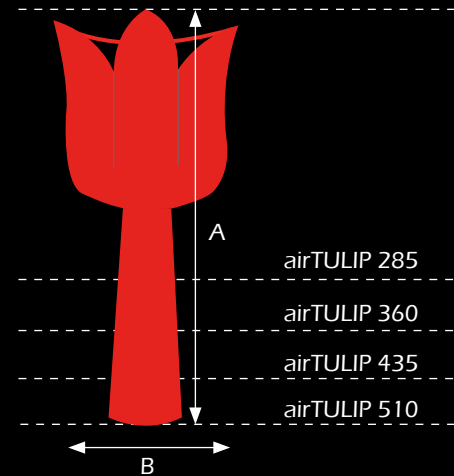

	Höhe in cm (A)	Breite in cm (B)	1 Tag
airLOVE	300	150	Preis auf Anfrage
	225	150	
	150	150	

Preise bitte anfragen und gelten ab Lager Witten.
Transport, Auf- und Abbau auf Anfrage.

Der blumige airLIGHT

Erhältlich in 4 Höhen und 2 Farbkombinationen.
Bestehend aus 1 Technikplattform und 1 Raumluchthülle.

Farbausführung Körper:

Farbausführungen Blüte:

	Höhe in cm (A)	Ø in cm (B)	1 Tag
airFLOWER	455	220	Preis auf Anfrage
	380	220	
	305	220	
	230	220	

Preise bitte anfragen und gelten ab Lager Witten.
Transport, Auf- und Abbau auf Anfrage.

Der blühende airLIGHT

Erhältlich in 4 Höhen und 3 Farbkombinationen.
Bestehend aus 1 Technikplattform und 1 Raumlithülle.

Farbausführung Körper:

Farbausführungen Blüte:

	Höhe in cm (A)	Ø in cm (B)	1 Tag
airTULIP	510	180	Preis auf Anfrage
	435	180	
	360	180	
	285	180	

Preise bitte anfragen und gelten ab Lager Witten.
Transport, Auf- und Abbau auf Anfrage.