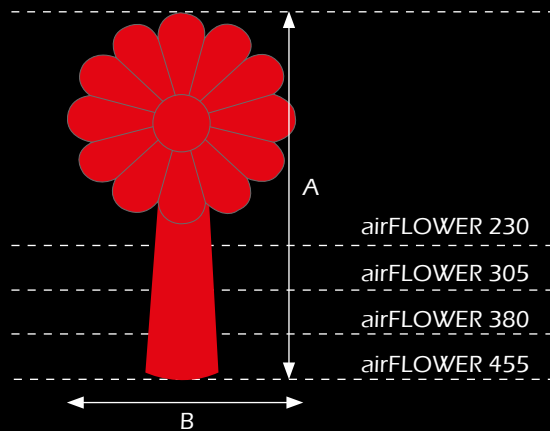

	Höhe in cm (A)	Breite in cm (B)	1 Tag
airFLIPP-2	420	170	Preis auf Anfrage
	345	170	
	270	170	

Preise bitte anfragen und gelten ab Lager Witten.
Transport, Auf- und Abbau auf Anfrage.

Der herzliche airLIGHT

Erhältlich in 3 Höhe und 3 verschiedenen Farbausführungen.
Bestehend aus 1 Technikplattform und 1 Raumlichthülle.

Farbausführung:

Der Einsatz von Farbfilterfolien auf den Leuchten der Technikplattform ermöglichen in Kombination mit einer weißen Raumlichthülle jede Farbe.

	Höhe in cm (A)	Breite in cm (B)	1 Tag
airLOVE	300	150	Preis auf Anfrage
	225	150	
	150	150	

Preise bitte anfragen und gelten ab Lager Witten.
Transport, Auf- und Abbau auf Anfrage.

Der blumige airLIGHT

Erhältlich in 4 Höhen und 2 Farbkombinationen.
Bestehend aus 1 Technikplattform und 1 Raumluchthülle.

Farbausführung Körper:

Farbausführungen Blüte:

	Höhe in cm (A)	Ø in cm (B)	1 Tag
airFLOWER	455	220	Preis auf Anfrage
	380	220	
	305	220	
	230	220	