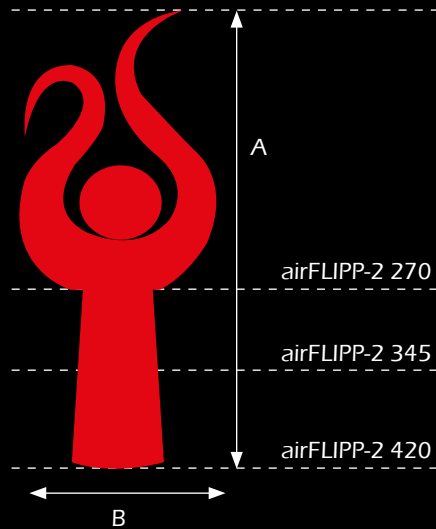

Der flippige airLIGHT

Erhältlich in 3 Höhen und unzähligen Farbauskombinationen.
Bestehend aus 1 Technikplattform und 2 Raumlichthüllen.

Farbausführungen Körper/Kugel:

Der Einsatz von Farbfilterfolien auf den Leuchten der Technikplattform ermöglichen in Kombination mit einer weißen Raumlichthülle jede Farbe.

	Höhe in cm (A)	Breite in cm (B)	1 Tag
airFLIPP-2	420	170	Preis auf Anfrage
	345	170	
	270	170	

Preise bitte anfragen und gelten ab Lager Witten.
Transport, Auf- und Abbau auf Anfrage.