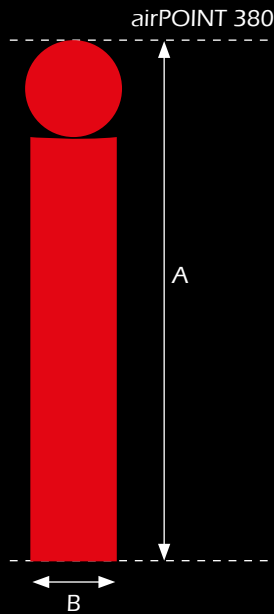

Der signalisierende airLIGHT

Erhältlich in 1 Höhe und unzähligen Farbkombinationen.
Bestehend aus 1 Technikplattform und 2 Raumlichthüllen.

Farbausführungen Körper:

Farbausführungen Kugel:

Der Einsatz von Farbfilterfolien auf den Leuchten der Technikplattform ermöglichen in Kombination mit einer weißen Raumlichthülle jede Farbe.

	Höhe in cm (A)	Ø in cm (B)	1 Tag
airPOINT	380	60	Preis auf Anfrage

Preise bitte anfragen und gelten ab Lager Witten.
Transport, Auf- und Abbau auf Anfrage.