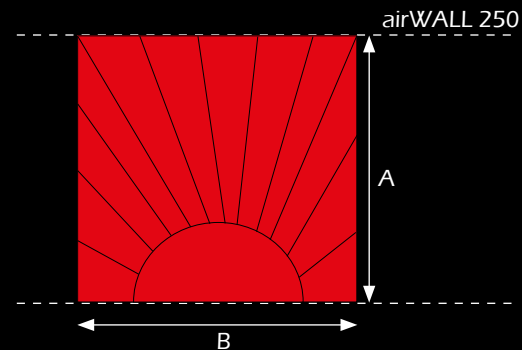

Der raumtrennende airLIGHT

Erhältlich in 1 Höhe und 1 Farbausführungen.
Bestehend aus 1 Technikplattform und 1 Raumlichthülle.

Farbausführung:

Der Einsatz von Farbfilterfolien auf den Leuchten der Technikplattform ermöglichen in Kombination mit einer weißen Raumlichthülle jede Farbe.

	Höhe in cm (A)	Breite in cm (B)	1 Tag
airWALL	250	230	Preis auf Anfrage

Preise bitte anfragen und gelten ab Lager Witten.
Transport, Auf- und Abbau auf Anfrage.