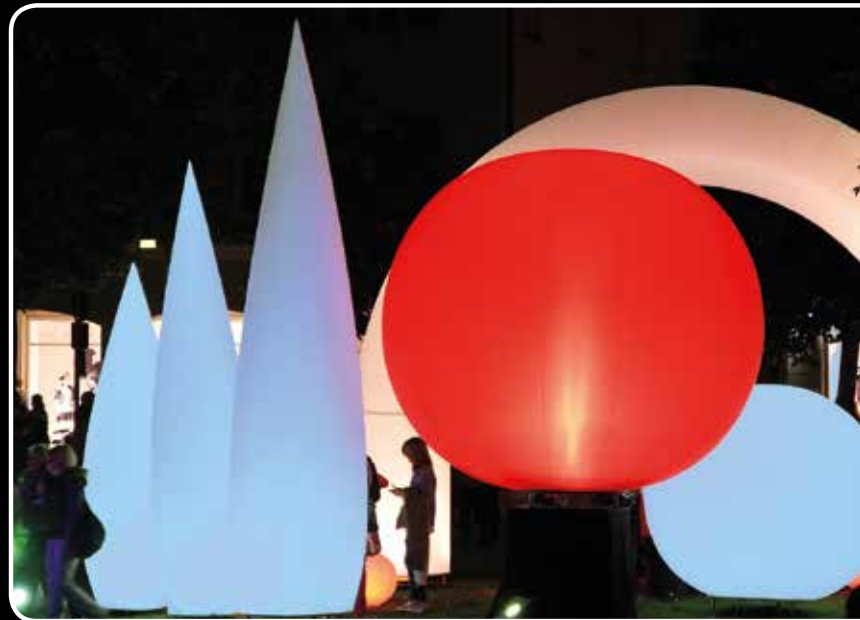

Der stilvolle airLIGHT

Erhältlich in 2 Höhen und 1 Farbausführung.
Bestehend aus 1 Technikplattform und 1 Raumlichthülle.

Farbausführung:

Der Einsatz von Farbfilterfolien auf den Leuchten der Technikplattform ermöglichen in Kombination mit einer weißen Raumlichthülle jede Farbe.

	Höhe in cm (A)	Ø in cm (B)	1 Tag
airMOTION	500	125	Preis auf Anfrage
	300	85	

Preise bitte anfragen und gelten ab Lager Witten.
Transport, Auf- und Abbau auf Anfrage.